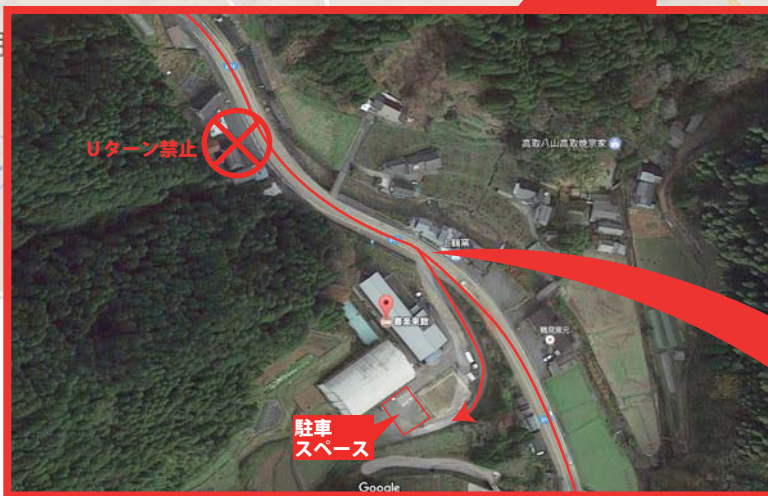

九州初、ドローンの実用的な技術が短期で習得できるアカデミー

DRONE TECH ACADEMY

「ドローンテックアカデミー」 会場アクセス

〒838-1602 福岡県朝倉郡東峰村小石原鼓2846
東峰村 喜楽来館 内 (杷木インターより約15分)

飯塚・小石原 方面からお越しの方

日田(杷木IC) 方面からお越しの場合

日田(杷木IC) 方面からお越しの場合は、入口の転回が急になっておりますので、ご注意ください。(近隣の民家等のスペースは私有地で転回できません。)